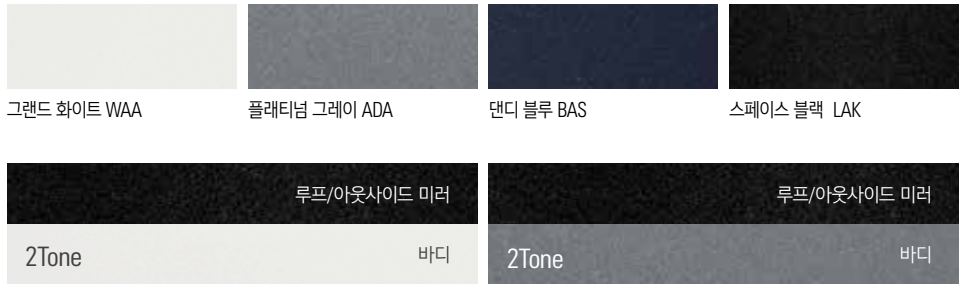

### INTERIOR COLOR

블루 포인트 블랙 인테리어(그레이 헤드라이닝)

### EXTERIOR COLOR

그랜드 화이트 WAA

플래티넘 그레이 ADA

덴디 블루 BAS

스페이스 블랙 LAK

루프/아웃사이드 미러

루프/아웃사이드 미러

2Tone